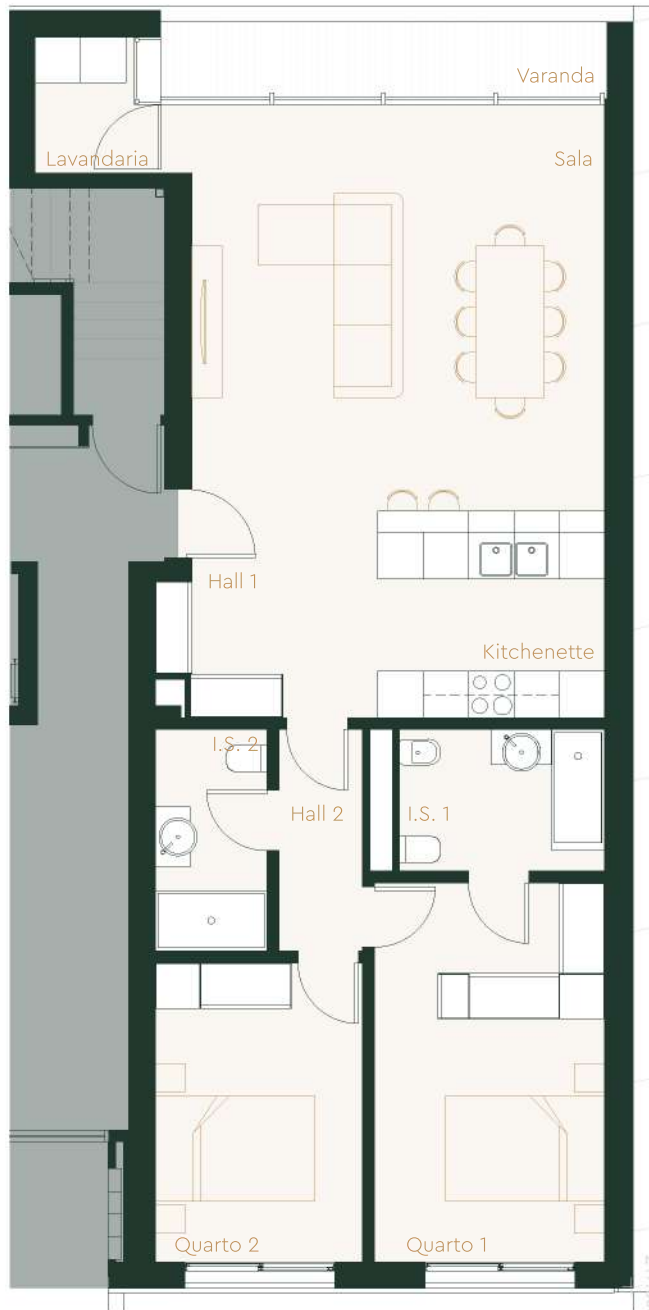

Área Bruta Privativa:

Habituação	104,46 m ²
Varanda	7,13 m ²
Total	111,59 m²

Área Útil Habitação:

Sala	29,71 m ²
Kitchenette	9,29 m ²
Lavandaria	2,67 m ²
Hall 1	6,22 m ²
Hall 2	3,22 m ²
I.S. 1	5,06 m ²
I.S. 2	4,33 m ²
Quarto 1	15,25 m ²
Quarto 2	10,83 m ²

Área Útil Dependente:

L. Garagem	23,53 m ²
Arrumo	4,66 m ²

Planta da Fracção F . Escala 1:100

Lugar de Garagem e Arrumo
Localização Primeira Cave

Localização da fracção F