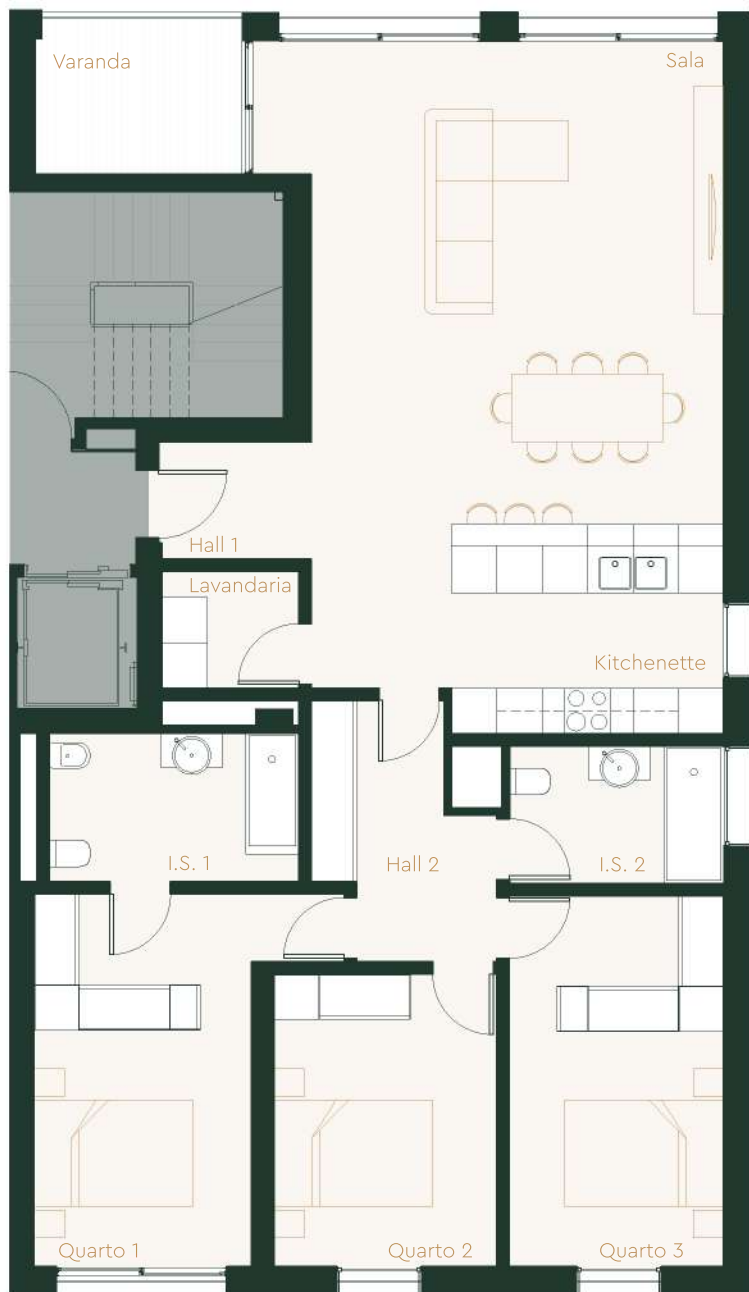

Área Bruta Privativa:

Habituação	138,70 m ²
Varanda	6,24 m ²
Total	144,94 m²

Área Útil Habitação:

Sala	36,26 m ²
Kitchenette	9,95 m ²
Lavandaria	2,80 m ²
Hall 1	7,11 m ²
Hall 2	6,81 m ²
I.S. 1	6,50 m ²
I.S. 2	5,16 m ²
Quarto 1	15,27 m ²
Quarto 2	11,41 m ²
Quarto 3	13,93 m ²

Área Útil Dependente:

L. Garagem	28,66 m ²
Arrumo	6,47 m ²

Planta da Fracção L . Escala 1:100

Lugar de Garagem e Arrumo
Localização Segunda Cave

Localização da fracção L