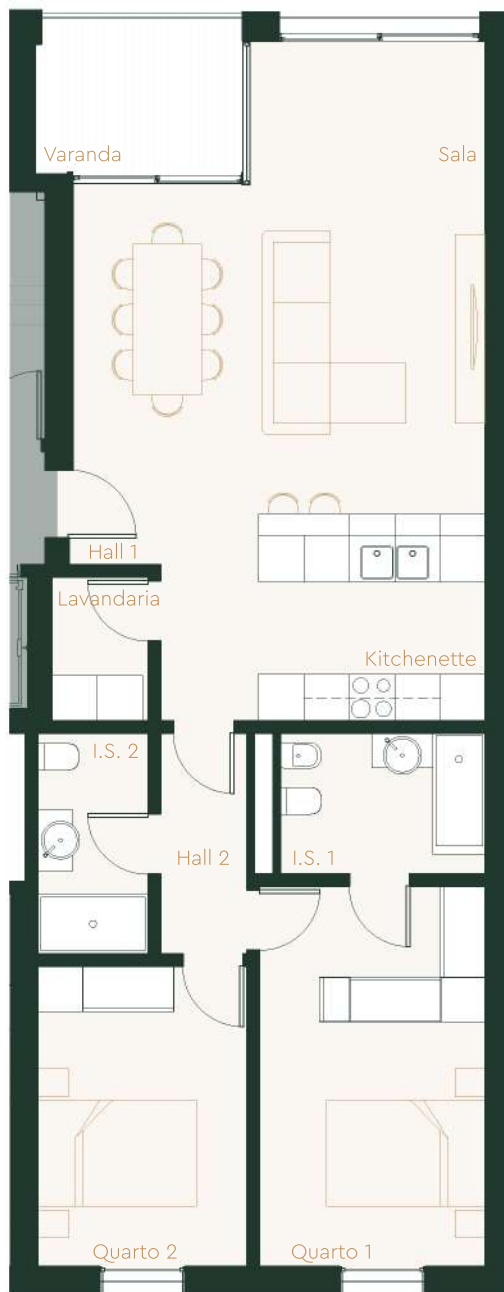

Área Bruta Privativa:

Habituação	97,73 m ²
Varanda	6,24 m ²
Total	103,97 m²

Área Útil Habitação:

Sala	29,70 m ²
Kitchenette	9,09 m ²
Lavandaria	2,42 m ²
Hall 1	3,46 m ²
Hall 2	3,36 m ²
I.S. 1	5,06 m ²
I.S. 2	4,27 m ²
Quarto 1	15,06 m ²
Quarto 2	11,00 m ²

Área Útil Dependente:

L. Garagem	25,73 m ²
Arrumo	4,66 m ²

Planta da Fracção H . Escala 1:100

Lugar de Garagem e Arrumo
Localização Segunda Cave

Localização da fracção H