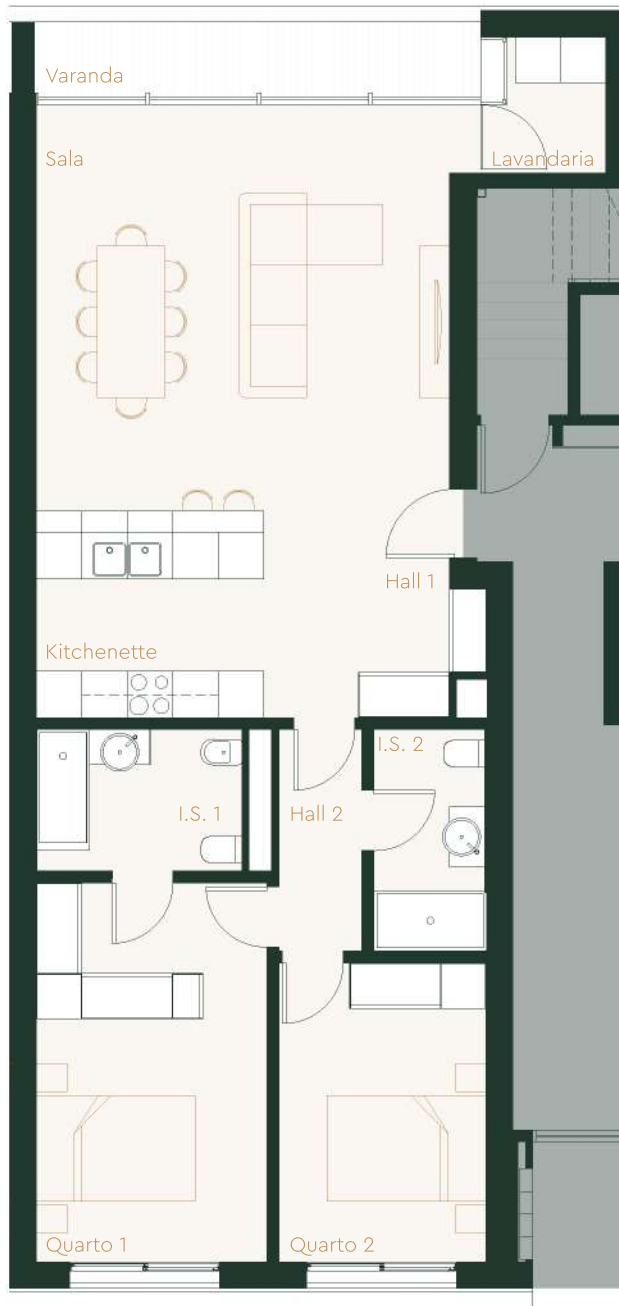

Área Bruta Privativa:

Habitação	100,43 m ²
Varanda	7,28 m ²
Total	107,71 m²

Área Útil Habitação:

Sala	29,72 m ²
Kitchenette	9,30 m ²
Lavandaria	2,67 m ²
Hall 1	6,17 m ²
Hall 2	3,22 m ²
I.S. 1	5,06 m ²
I.S. 2	4,33 m ²
Quarto 1	15,25 m ²
Quarto 2	10,83 m ²

Área Útil Dependente:

L. Garagem	16,25 m ²
Arrumo	6,09 m ²

Planta da Fracção C . Escala 1:100

Lugar de Garagem e Arrumo
Localização Primeira Cave

Localização da fracção C